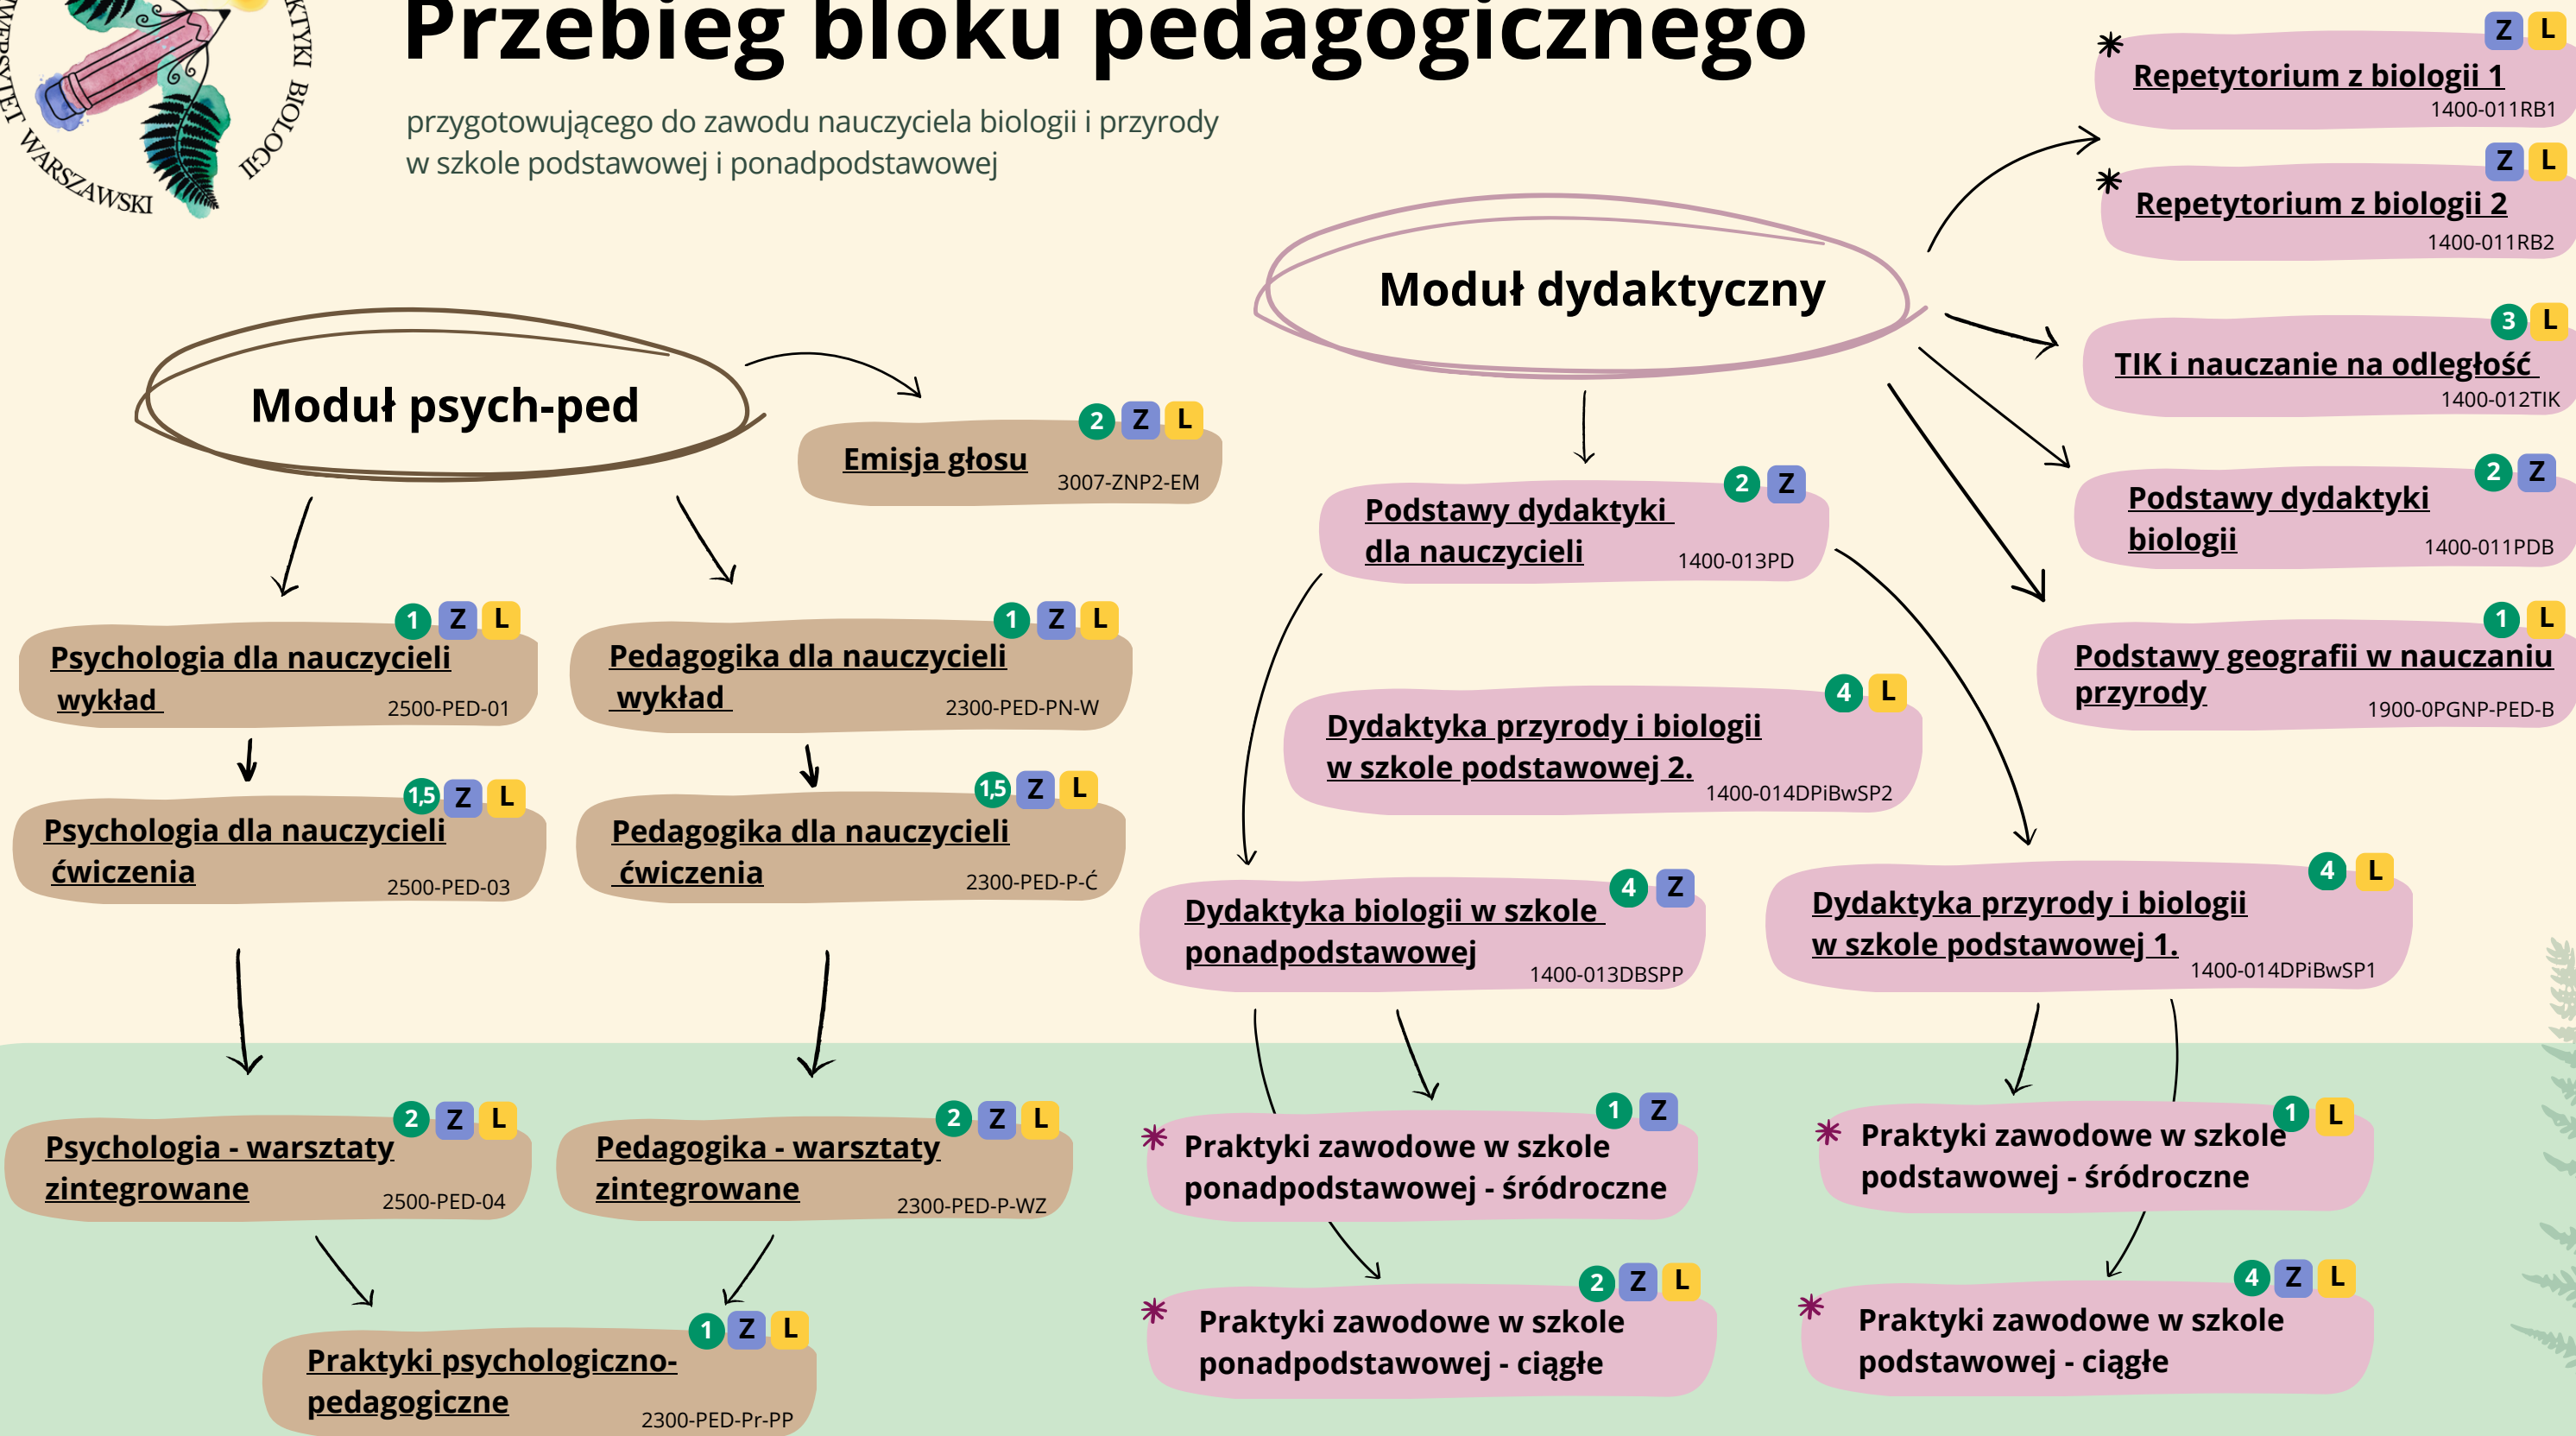

Wydział Biologii UW

Przebieg bloku pedagogicznego

przygotowującego do zawodu nauczyciela biologii i przyrody w szkole podstawowej i ponadpodstawowej

* Uzupełnienie treści biologicznych dla kierunków innych niż biologia lub spoza Wydziału Biologii

* Aby realizować praktyki zawodowe w szkole nie musisz zapisywać się w USOS

Punkty ECTS: 1 1,5 2 3 4

Z semestr zimowy L semestr letni

moduł psych-ped moduł dydaktyczny działania w szkole